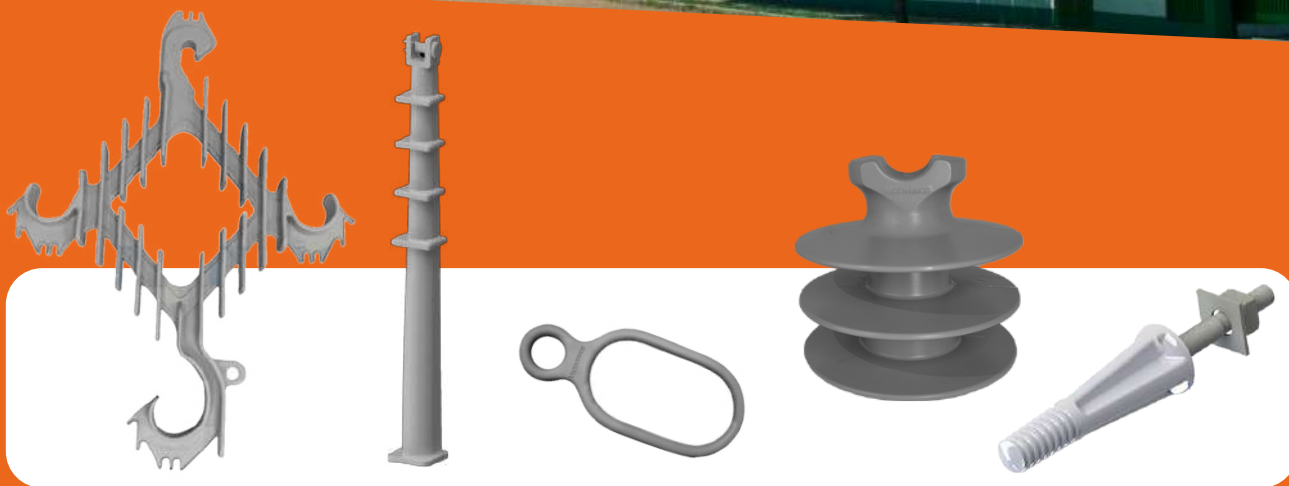

RED ECOLÓGICA

Suministramos componentes para redes compactas y ecológicas, diseñada para optimizar el espacio y proteger el entorno. Nuestro portafolio integra aisladores tipo pin, espaciadores y brazos antibalaceo, junto con espigos poliméricos, soportes tangenciales y soportes tipo C, elementos fundamentales que aseguran la estabilidad mecánica y la eficiencia operativa en sistemas de distribución aérea de media tensión.

www.nergia.co

Ingresar y conoce nuestras novedades